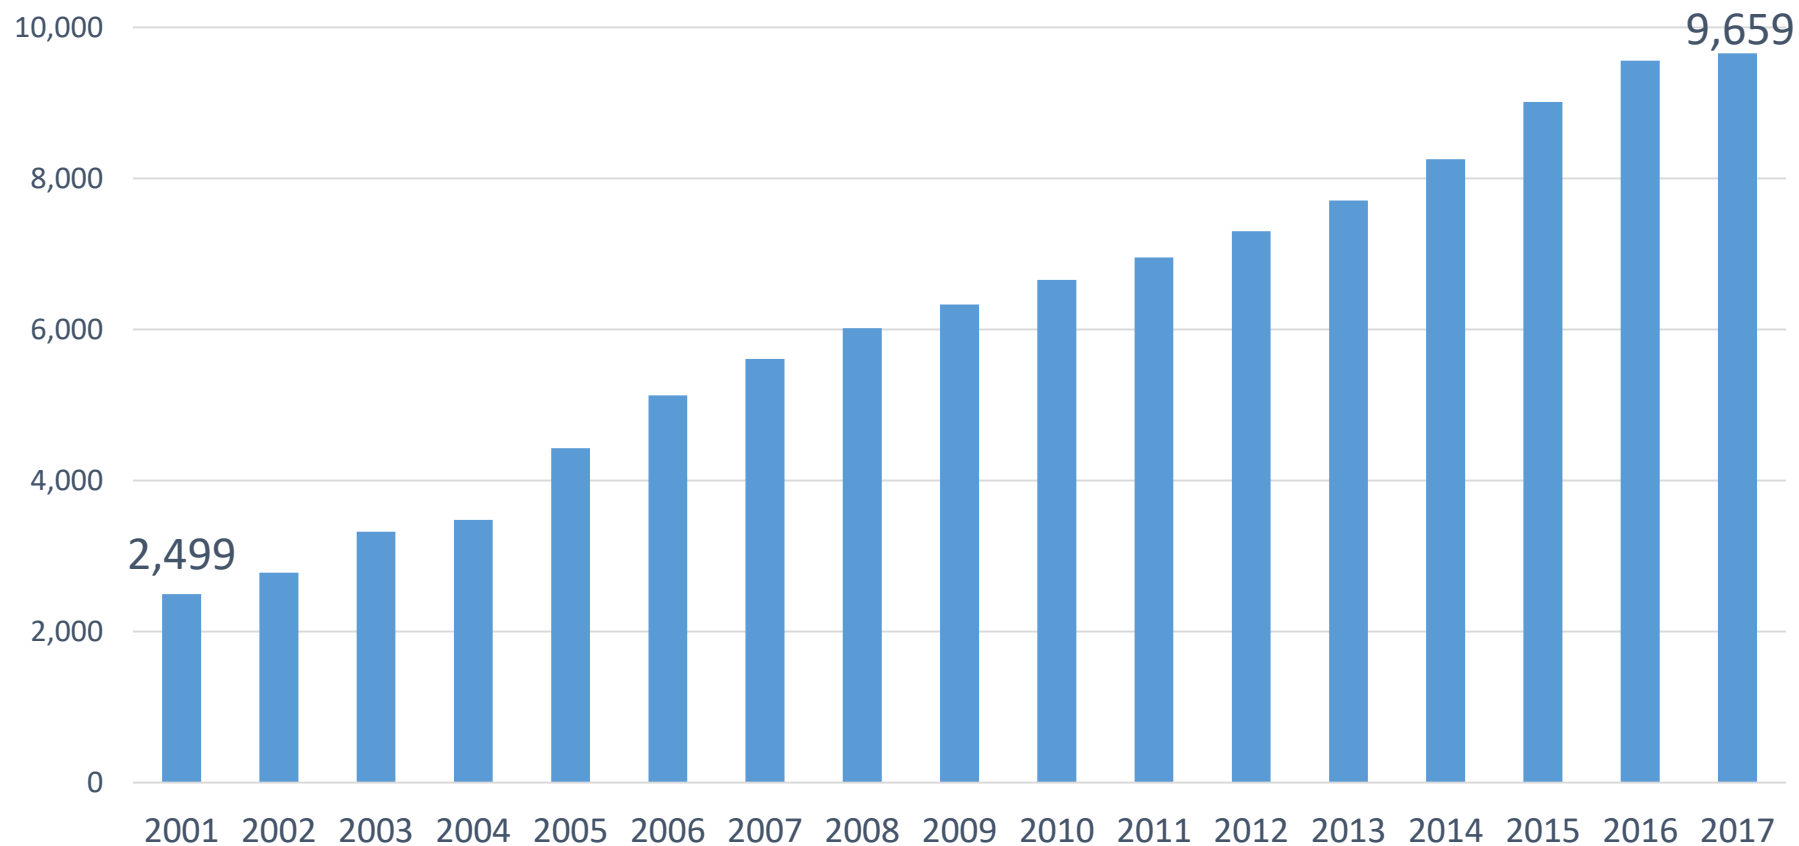

CUENTA ANUAL 2017

13 DE DICIEMBRE

UAI
UNIVERSIDAD ADOLFO IBÁÑEZ

Alumnos de **PREGRADO + 5^{TOS}**

Crecimiento

3,9 veces

Evolución puntajes **PROMEDIO PSU**

Alumnos de **POSTGRADOS Y DIPLOMADOS**

2001

726

3 magíster y 8 diplomados

2017

2.352

5 doctorados, 30 magíster y 41 diplomados

Total alumnos UAI 2017

80%

Pregrado + 5^{tos}

12.011

20%

Postgrados
+
Diplomados

Profesores de PLANTA

Jornadas completas equivalente

Crecimiento
6,5 veces

Profesores planta con **DOCTORADO**